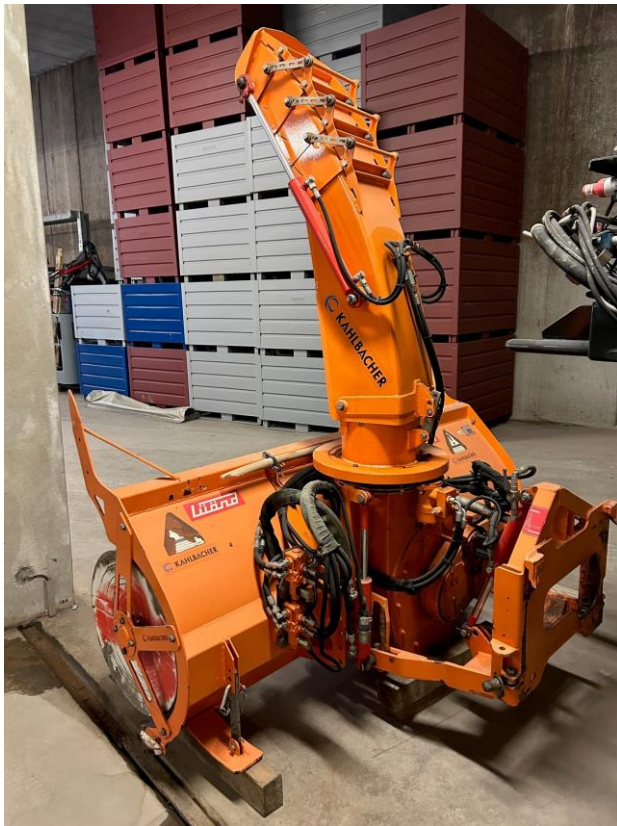

Occasion Schneefräse

Fabrikat:	Kahlbacher
Räumbreite	2200 mm
Antrieb:	Zapfwelle
Gewicht:	690 kg
Jahrgang:	2011