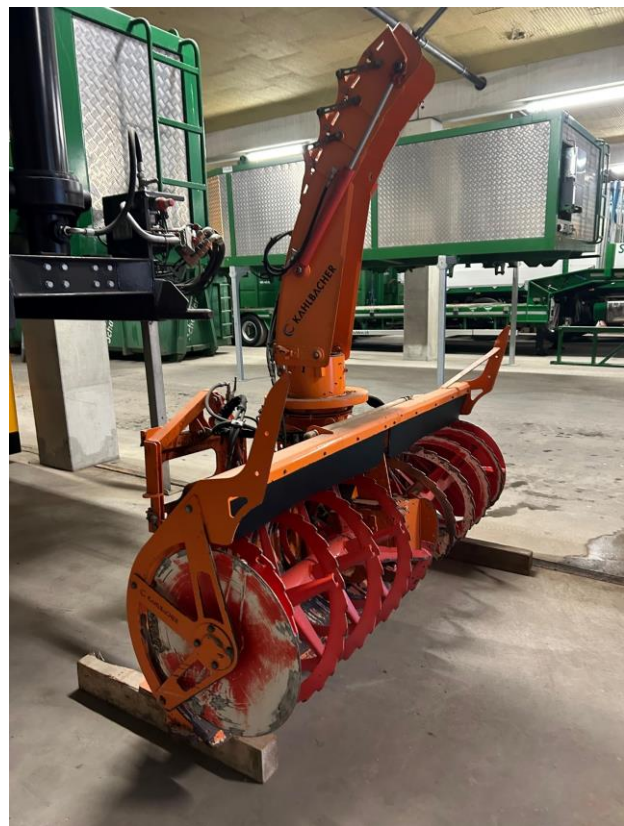

Occasion Schneefräse

Fabrikat:	Kahlbacher
Räumbreite	2200 mm
Antrieb:	Zapfwelle
Gewicht:	690 kg
Jahrgang:	2011