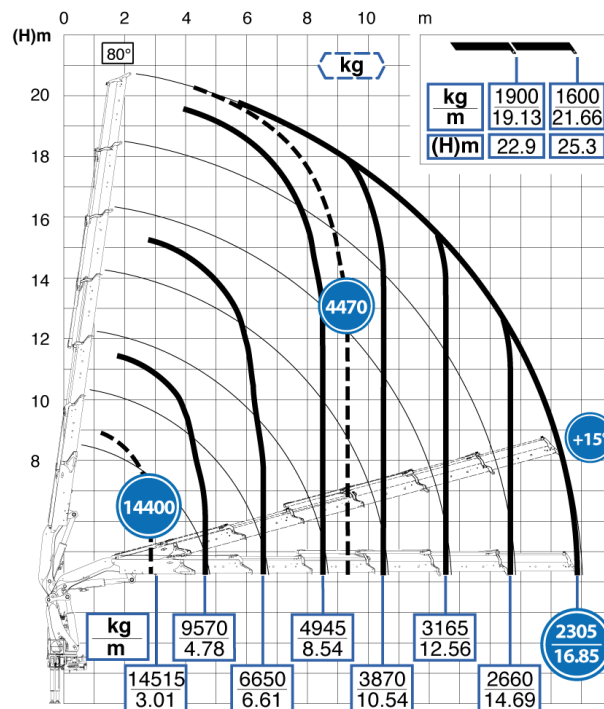

Krandidiagramm ohne Fly-Jip

Reichweite 16.8 m

Krandidiagramm mit Fly-Jip

Reichweite 29.4 m